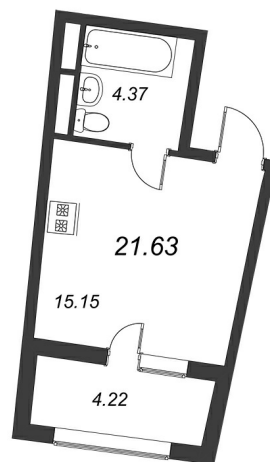

КВАРТИРА 67 СЕКЦИЯ 2

Площадь	21.7 м ²
Количество комнат	Студия
Этаж/этажей в доме	5/13

По запросу

ПОДРОБНЕЕ ОБ ОБЪЕКТЕ

NEW TIME - это современный, уверенный и стильный жилой комплекс, находящийся в развитом районе с богатой инфраструктурой. Между корпусами жилого комплекса появятся благоустроенные полузамкнутые двory, детский сад в одном из корпусов, а из кровли подземного паркинга сделают пространство для отдыха. На внутренней территории жилого комплекса найдется место для людей любых возрастов. В закрытых дворах без машин будет спокойно и безопасно, малыши смогут играть на площадке, дети постарше оценят спортивный инвентарь, а мамы с колясками смогут прогуливаться вдоль фронта улицы, где будет много кафе и магазинов. Ощутите всю прелесть жизни в гармонии с природой, находясь при этом в развитом городском районе. Близость жилого комплекса к Юнтоловскому лесопарку откроет жителям массу живописных маршрутов для прогулок и отдыха. Удобная жизнь в городе близость жилого комплекса к разнообразным объектам социальной инфраструктуры, спортивным и торгового-развлекательным. Для интересной полноценной жизни здесь созданы все условия.