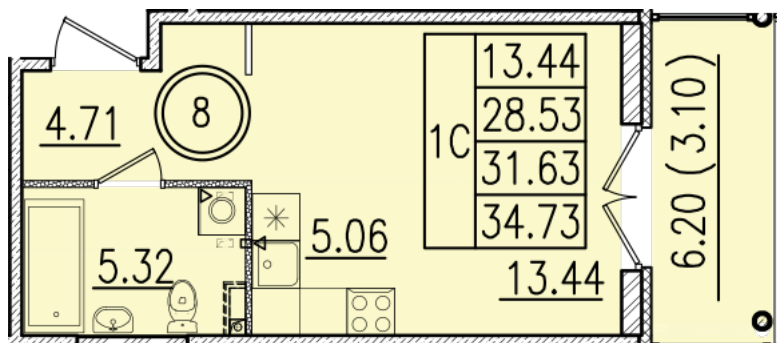

## КВАРТИРА 8 СЕКЦИЯ 1

Площадь 28.53 м<sup>2</sup>

Количество комнат Студия

Этаж/этажей в доме 2/4

По запросу

## ПОДРОБНЕЕ ОБ ОБЪЕКТЕ

Жилой комплекс «Образцовый квартал 13» возводится в рамках проекта комплексной застройки «На Царскосельских холмах» в Пушкинском районе Санкт-Петербурга. Он придется по душе тем, кто хочет жить с городским комфортом, но вдали от шума и суеты. Этот новый район привлекателен прекрасным месторасположением, отличной транспортной доступностью и активно развивающейся инфраструктурой. Жилой комплекс «Образцовый квартал 13» - это четырехэтажный дом, где четвертый этаж – мансардный. Просторный двор исключает возможность парковки автомобилей внутри двора, при этом по периметру имеется достаточное количество парковочных мест. Комплекс предлагает большое разнообразие планировок, что позволит новоселам организовать жилое пространство в соответствии со своими потребностями и вкусом.