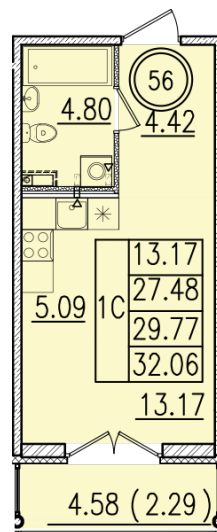

КВАРТИРА 56 СЕКЦИЯ 3

Площадь 27.48 м²

Количество комнат Студия

Этаж/этажей в доме 2/4

По запросу

ПОДРОБНЕЕ ОБ ОБЪЕКТЕ

Жилой комплекс «Образцовый квартал 13» возводится в рамках проекта комплексной застройки «На Царскосельских холмах» в Пушкинском районе Санкт-Петербурга. Он придется по душе тем, кто хочет жить с городским комфортом, но вдали от шума и суеты. Этот новый район привлекателен прекрасным месторасположением, отличной транспортной доступностью и активно развивающейся инфраструктурой. Жилой комплекс «Образцовый квартал 13» - это четырехэтажный дом, где четвёртый этаж – мансардный. Просторный двор исключает возможность парковки автомобилей внутри двора, при этом по периметру имеется достаточное количество парковочных мест. Комплекс предлагает большое разнообразие планировок, что позволит новоселам организовать жилое пространство в соответствии со своими потребностями и вкусом.