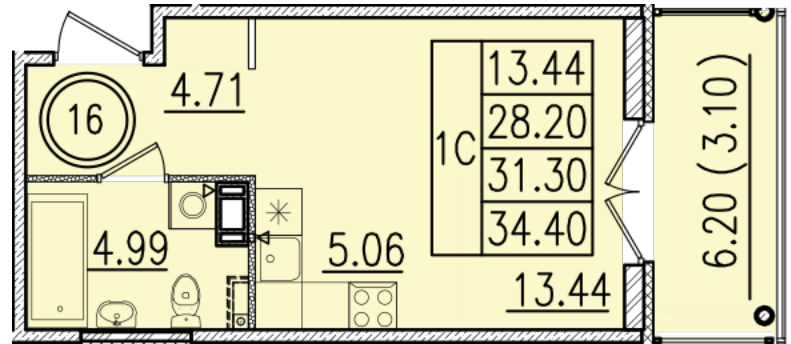

КВАРТИРА 16 СЕКЦИЯ 1

Площадь	28.2 м ²
Количество комнат	Студия
Этаж/этажей в доме	3/4

По запросу

ПОДРОБНЕЕ ОБ ОБЪЕКТЕ

Жилой комплекс «Образцовый квартал 13» возводится в рамках проекта комплексной застройки «На Царскосельских холмах» в Пушкинском районе Санкт-Петербурга. Он придется по душе тем, кто хочет жить с городским комфортом, но вдали от шума и суеты. Этот новый район привлекателен прекрасным месторасположением, отличной транспортной доступностью и активно развивающейся инфраструктурой. Жилой комплекс «Образцовый квартал 13» - это четырехэтажный дом, где четвертый этаж – мансардный. Просторный двор исключает возможность парковки автомобилей внутри двора, при этом по периметру имеется достаточное количество парковочных мест. Комплекс предлагает большое разнообразие планировок, что позволит новоселам организовать жилое пространство в соответствии со своими потребностями и вкусом.