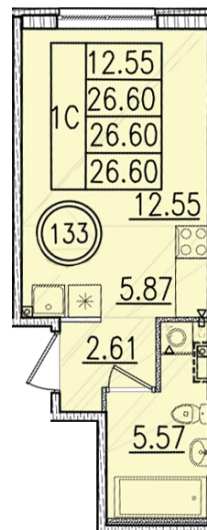

КВАРТИРА 133 СЕКЦИЯ

8

Площадь 26.6 м²

Количество комнат Студия

Этаж/этажей в доме 2/4

По запросу

ПОДРОБНЕЕ ОБ ОБЪЕКТЕ

Жилой комплекс «Образцовый квартал 13» возводится в рамках проекта комплексной застройки «На Царскосельских холмах» в Пушкинском районе Санкт-Петербурга. Он придется по душе тем, кто хочет жить с городским комфортом, но вдали от шума и суеты. Этот новый район привлекателен прекрасным месторасположением, отличной транспортной доступностью и активно развивающейся инфраструктурой. Жилой комплекс «Образцовый квартал 13» - это четырехэтажный дом, где четвёртый этаж – мансардный. Просторный двор исключает возможность парковки автомобилей внутри двора, при этом по периметру имеется достаточное количество парковочных мест. Комплекс предлагает большое разнообразие планировок, что позволит новоселам организовать жилое пространство в соответствии со своими потребностями и вкусом.