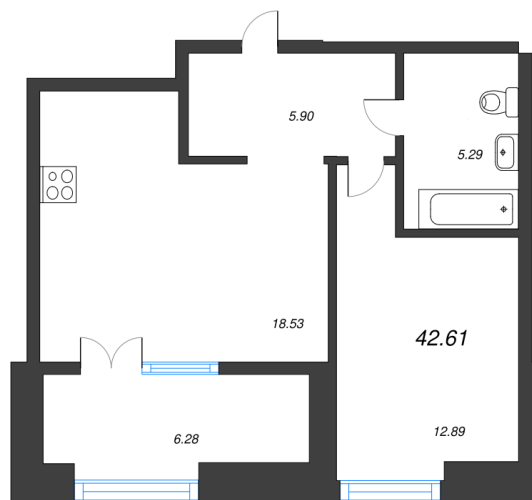

КВАРТИРА 507 СЕКЦИЯ VII.1

Площадь 42.61 м²

Количество комнат 1

Этаж/этажей в доме 3/8

По запросу

ПОДРОБНЕЕ ОБ ОБЪЕКТЕ

Imperial Club – элитный жилой комплекс в сердце Петербурга, на Васильевском острове. Эксклюзивные виды на Большую Неву и исторический центр города, лучшие архитектурные и технические решения, приватная территория с авторской концепцией благоустройства и уникальные планировки. В жилом комплексе будут представлены самые необычные планировки – двухуровневые сити-виллы с собственным выходом во двор, уютными огороженными патио и уединенной мастер-спальней на втором этаже, квартиры с зимними садами и открытыми террасами, а также планировки с возможностью обустройства камина.