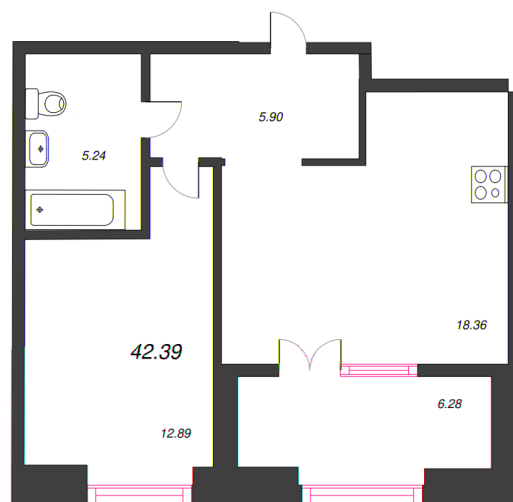

КВАРТИРА 512 СЕКЦИЯ VII.1

Площадь 42.39 м²

Количество комнат 1

Этаж/этажей в доме 4/8

По запросу

ПОДРОБНЕЕ ОБ ОБЪЕКТЕ

Imperial Club – элитный жилой комплекс в сердце Петербурга, на Васильевском острове. Эксклюзивные виды на Большую Неву и исторический центр города, лучшие архитектурные и технические решения, приватная территория с авторской концепцией благоустройства и уникальные планировки. В жилом комплексе будут представлены самые необычные планировки – двухуровневые сити-виллы с собственным выходом во двор, уютными огороженными патио и уединенной мастер-спальней на втором этаже, квартиры с зимними садами и открытыми террасами, а также планировки с возможностью обустройства камина.