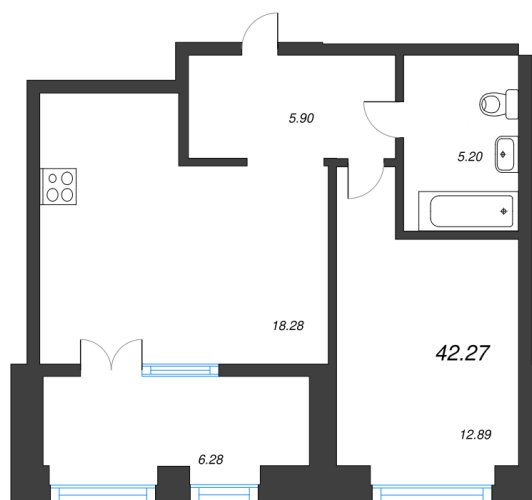

КВАРТИРА 515 СЕКЦИЯ VII.1

Площадь 42.27 м²

Количество комнат 1

Этаж/этажей в доме 5/8

По запросу

ПОДРОБНЕЕ ОБ ОБЪЕКТЕ

Imperial Club – элитный жилой комплекс в сердце Петербурга, на Васильевском острове. Эксклюзивные виды на Большую Неву и исторический центр города, лучшие архитектурные и технические решения, приватная территория с авторской концепцией благоустройства и уникальные планировки. В жилом комплексе будут представлены самые необычные планировки – двухуровневые сити-виллы с собственным выходом во двор, уютными огороженными патио и уединенной мастер-спальней на втором этаже, квартиры с зимними садами и открытыми террасами, а также планировки с возможностью обустройства камина.