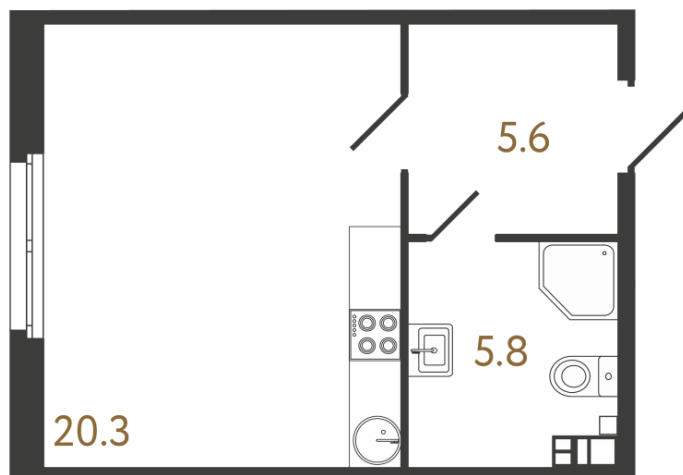

КВАРТИРА 61 СЕКЦИЯ 3

Площадь	31.7 м ²
Количество комнат	Студия
Этаж/этажей в доме	3/6

По запросу

ПОДРОБНЕЕ ОБ ОБЪЕКТЕ

Клубный Дом на Миргородской – мир ценителей прекрасного в самом центре Петербурга. Дом с оригинальной, артистичной архитектурой и ярким характером. Композиционно комплекс состоит из двух корпусов: разновысотного (6-7-8-9 этажей) на 243 квартиры и небольшого 6-этажного на 20 квартир. Они объединены между собой парадной аркой и формируют закрытый контур внутреннего двора. Дом возводится у Невского проспекта, в самом центре Петербурга на Миргородской улице. Здесь сосредоточена вся лучшая городская инфраструктура, при этом шум и суэта Московского вокзала останутся чуть поодаль: ничто не мешает вам наслаждаться уютным спокойствием и размеренной жизнью у себя дома. Из квартир открываются живописные виды на Феодоровский собор, знаменитую «петербургскую кремлёвскую стену», исторический центр и новый квартал бизнес-класса. Архитектура дома торжественная, с яркими акцентами в неорусском стиле. Её стиль определен обликом существующей застройки и идеально сочетается с историческими памятниками.