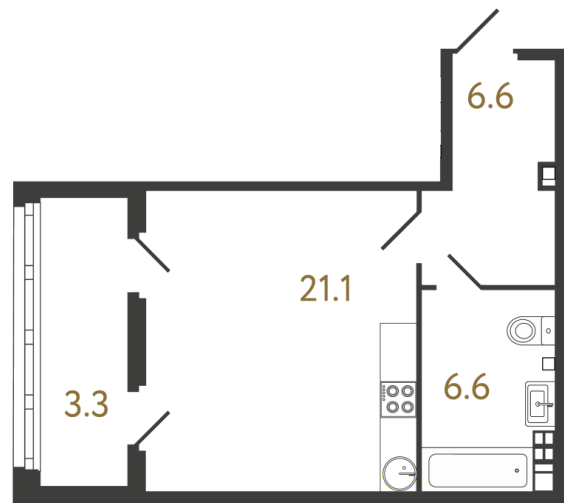

КВАРТИРА 68 СЕКЦИЯ 3

Площадь	34.3 м ²
Количество комнат	Студия
Этаж/этажей в доме	4/6

По запросу

ПОДРОБНЕЕ ОБ ОБЪЕКТЕ

Клубный Дом на Миргородской – мир ценителей прекрасного в самом центре Петербурга. Дом с оригинальной, артистичной архитектурой и ярким характером. Композиционно комплекс состоит из двух корпусов: разновысотного (6-7-8-9 этажей) на 243 квартиры и небольшого 6-этажного на 20 квартир. Они объединены между собой парадной аркой и формируют закрытый контур внутреннего двора. Дом возводится у Невского проспекта, в самом центре Петербурга на Миргородской улице. Здесь сосредоточена вся лучшая городская инфраструктура, при этом шум и суета Московского вокзала останутся чуть поодаль: ничто не мешает вам наслаждаться уютным спокойствием и размеренной жизнью у себя дома. Из квартир открываются живописные виды на Феодоровский собор, знаменитую «петербургскую кремлёвскую стену», исторический центр и новый квартал бизнес-класса. Архитектура дома торжественная, с яркими акцентами в неорусском стиле. Её стиль определен обликом существующей застройки и идеально сочетается с историческими памятниками.