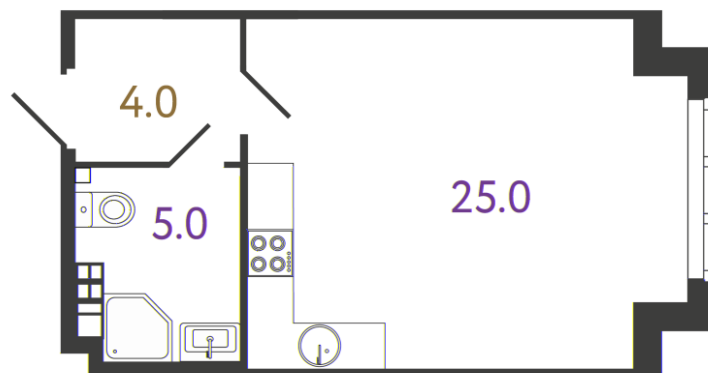

КВАРТИРА 65 СЕКЦИЯ 3

Площадь	34 м ²
Количество комнат	Студия
Этаж/этажей в доме	4/6

По запросу

ПОДРОБНЕЕ ОБ ОБЪЕКТЕ

Клубный Дом на Миргородской – мир ценителей прекрасного в самом центре Петербурга. Дом с оригинальной, артистичной архитектурой и ярким характером. Композиционно комплекс состоит из двух корпусов: разновысотного (6-7-8-9 этажей) на 243 квартиры и небольшого 6-этажного на 20 квартир. Они объединены между собой парадной аркой и формируют закрытый контур внутреннего двора. Дом возводится у Невского проспекта, в самом центре Петербурга на Миргородской улице. Здесь сосредоточена вся лучшая городская инфраструктура, при этом шум и суета Московского вокзала останутся чуть поодаль: ничто не мешает вам наслаждаться уютным спокойствием и размеренной жизнью у себя дома. Из квартир открываются живописные виды на Феодоровский собор, знаменитую «петербургскую кремлёвскую стену», исторический центр и новый квартал бизнес-класса. Архитектура дома торжественная, с яркими акцентами в неорусском стиле. Её стиль определен обликом существующей застройки и идеально сочетается с историческими памятниками.