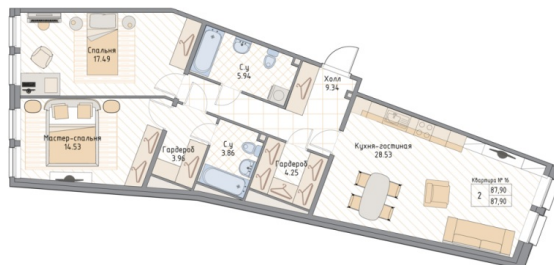

## КВАРТИРА 16 СЕКЦИЯ 1

Площадь 87.9 м<sup>2</sup>

Количество комнат 2

Этаж/этажей в доме 3/9

### ПОДРОБНЕЕ ОБ ОБЪЕКТЕ

Клубный дом «Квадриа» - еще один премиальный жилой комплекс, который будет возведен в одной из лучших локаций Петроградского района, на пересечении улиц Малой Зелениной и Корпусной. Новый дом клубного формата появится в окружении респектабельных жилых зданий в пешей доступности от набережной Адмирала Лазарева и Крестовского острова. Проект клубного дома «Квадриа» впечатляет своей оригинальной концепцией. Два абсолютно противоположных по стилю здания объединены в одно современное гармоничное строение, символизирующее диалог разных культур и эпох. Каждая из секций дополняет и подчеркивает архитектурное решение и исключительность другой части дома. Закрытый внутренний двор благоустроен и оформлен по эксклюзивному проекту ландшафтного дизайна. Использование единых массивов зелени и необычного рельефа территории создают атмосферу уединенности и комфорта. Клубный дом «Квадриа» будет построен в соответствии с требованиями современного строительства к недвижимости премиального класса: высокие потолки, окна с большой площадью остекления, бесшумные лифты с уровня подземного паркинга, система видеонаблюдения и контроля бесконтактного доступа в здание, сплит-шахты для установки внешних блоков кондиционеров.