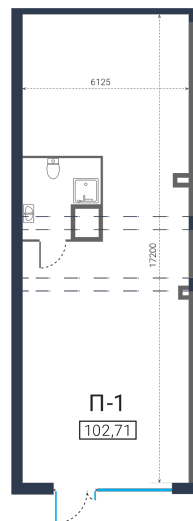

КВАРТИРА 1.В1 СЕКЦИЯ 1

Площадь **102.71 м²**

Количество комнат

Этаж/этажей в доме **1/9**

По запросу

ПОДРОБНЕЕ ОБ ОБЪЕКТЕ

«Большой, 67» находится в историческом районе города, сочетающем энергию развивающейся бизнес-локации, культурно-досугового центра и аутентичные особенности Васильевского острова. Район уже приобрёл статус модной локации с самыми трендовыми заведениями города. Проект создаёт ощущение камерности, несмотря на активную городскую жизнь района. Это становится возможным благодаря удачному расположению жилых секций, большинство из которых выходит на тихую 20-ю линию. Архитектурное разнообразие фасадов внутри проекта производит впечатление отдельно стоящих уютных домов. Отсутствие многоквартирных блоков подчеркивает камерный характер комплекса. А благоустроенный безопасный двор позволяет в любой момент скрыться от городского шума.