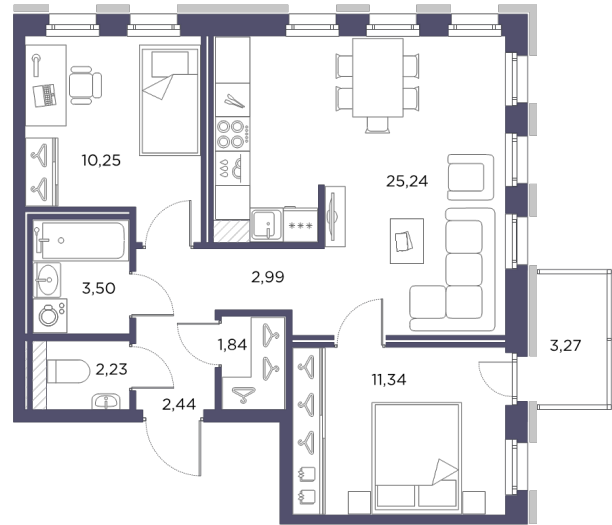

КВАРТИРА 14 СЕКЦИЯ 1

Площадь	59.15 м ²
Количество комнат	2
Этаж/этажей в доме	2/10

По запросу

ПОДРОБНЕЕ ОБ ОБЪЕКТЕ

Этот дом выделяется среди соседних домов: современная архитектура и оригинальная планировка формируют здесь особую прогрессивную среду. Проект выходит за рамки привычного представления о домах высокого сегмента: он не стремится вписаться в установленные стандарты, а задаёт свои правила. В проекте всего 171 квартира, подземный паркинг, закрытая и охраняемая территория и пристроенный детский сад с бассейном. Преимуществом локации, помимо развитой инфраструктуры, является соседство с Петроградской стороной и Крестовским островом, а также обилие парковых зон Каменного и Елагиного острова.