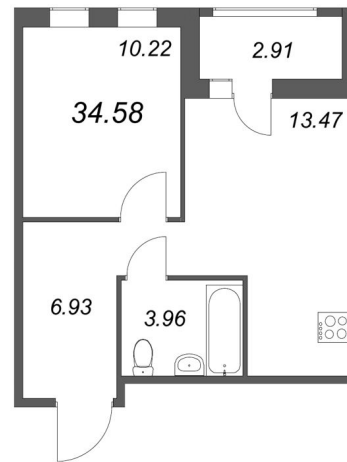

КВАРТИРА 462 СЕКЦИЯ

6

Площадь 34.5 м²

Количество комнат 1

Этаж/этажей в доме 6/17

По запросу

ПОДРОБНЕЕ ОБ ОБЪЕКТЕ

Мурино Spase — уютное и экологичное место, где уединенность и тишина идеально сочетаются с близостью к метро и к основным транспортным развязкам. Сочетание стиля и благополучия в новом развивающемся районе. Место, где просто жить активно и насыщенно! Социальная инфраструктура района способствует комфортной жизни. Рядом — образовательные и медицинские учреждения, торговые центры, парки. На территории дома — своя зелёная зона, детские и спортивные площадки.