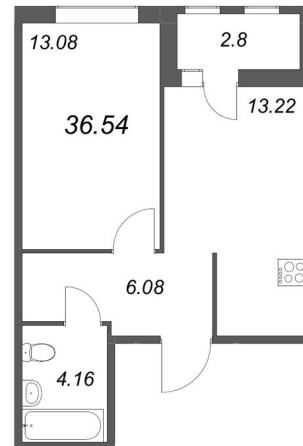

КВАРТИРА 241 СЕКЦИЯ

4

Площадь 36.5 м²

Количество комнат 1

Этаж/этажей в доме 13/17

По запросу

ПОДРОБНЕЕ ОБ ОБЪЕКТЕ

Мурино Space — уютное и экологичное место, где уединенность и тишина идеально сочетаются с близостью к метро и к основным транспортным развязкам. Сочетание стиля и благополучия в новом развивающемся районе. Место, где просто жить активно и насыщенно! Социальная инфраструктура района способствует комфортной жизни. Рядом — образовательные и медицинские учреждения, торговые центры, парки. На территории дома — своя зелёная зона, детские и спортивные площадки.