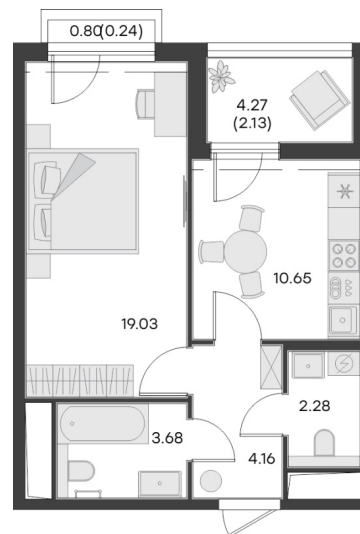

КВАРТИРА 479 СЕКЦИЯ

6

Площадь **44.1 м²**

Количество комнат **1**

Этаж/этажей в доме **12/14**

По запросу

ПОДРОБНЕЕ ОБ ОБЪЕКТЕ

City Zanevsky — это статусное место для активных людей, которые открыты для новых возможностей и берут от жизни максимум. Выразительный проект формирует новый центр притяжения в шаговой доступности от метро, парков и садов Красногвардейского района Петербурга. City Zanevsky — первый проект из прорывной обновлённой линейки — масштабные и амбициозные, квартальной застройки, с продуманной инфраструктурой, общим ландшафтным решением и единой экосистемой для жизни. City Zanevsky — закрытый квартал средней этажности в локации с великолепным потенциалом: как с инвестиционной точки зрения, так и инфраструктурно. Здесь будут жить люди, которые не готовы идти на компромиссы в вопросах качества жизни и комфорта.