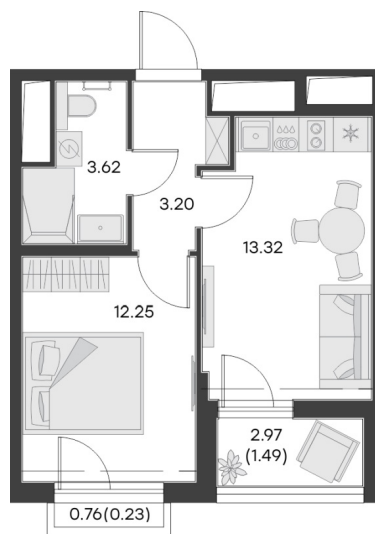

КВАРТИРА 487 СЕКЦИЯ

6

Площадь 35.7 м²

Количество комнат 1

Этаж/этажей в доме 13/14

По запросу

ПОДРОБНЕЕ ОБ ОБЪЕКТЕ

City Zanevsky — это статусное место для активных людей, которые открыты для новых возможностей и берут от жизни максимум. Выразительный проект формирует новый центр притяжения в шаговой доступности от метро, парков и садов Красногвардейского района Петербурга. City Zanevsky — первый проект из прорывной обновлённой линейки — масштабные и амбициозные, квартальной застройки, с продуманной инфраструктурой, общим ландшафтным решением и единой экосистемой для жизни. City Zanevsky — закрытый квартал средней этажности в локации с великолепным потенциалом: как с инвестиционной точки зрения, так и инфраструктурно. Здесь будут жить люди, которые не готовы идти на компромиссы в вопросах качества жизни и комфорта.