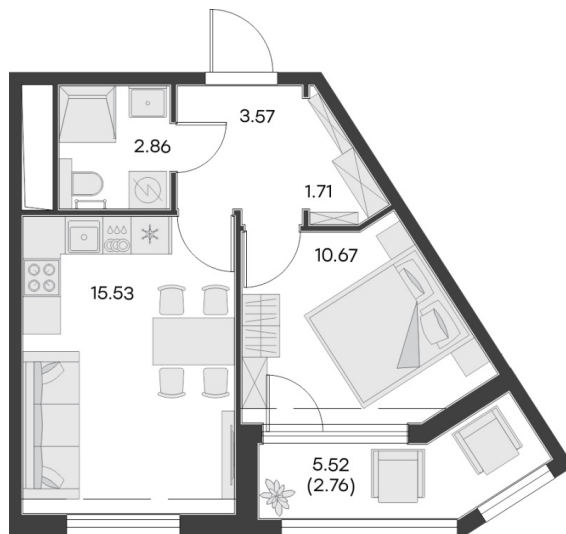

КВАРТИРА 350 СЕКЦИЯ

5

Площадь **38.8 м²**

Количество комнат **1**

Этаж/этажей в доме **12/14**

По запросу

ПОДРОБНЕЕ ОБ ОБЪЕКТЕ

City Zanevsky — это статусное место для активных людей, которые открыты для новых возможностей и берут от жизни максимум. Выразительный проект формирует новый центр притяжения в шаговой доступности от метро, парков и садов Красногвардейского района Петербурга. City Zanevsky — первый проект из прорывной обновлённой линейки — масштабные и амбициозные, квартальной застройки, с продуманной инфраструктурой, общим ландшафтным решением и единой экосистемой для жизни. City Zanevsky — закрытый квартал средней этажности в локации с великолепным потенциалом: как с инвестиционной точки зрения, так и инфраструктурно. Здесь будут жить люди, которые не готовы идти на компромиссы в вопросах качества жизни и комфорта.