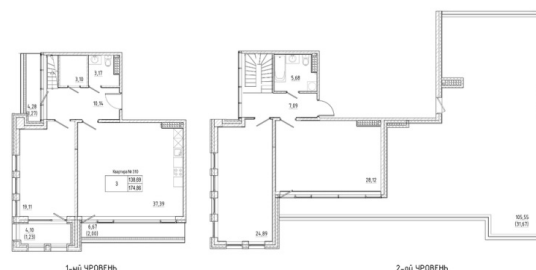

КВАРТИРА 310 СЕКЦИЯ

3.1

Площадь **175.5 м²**

Количество комнат **3**

Этаж/этажей в доме **8/9**

По запросу

ПОДРОБНЕЕ ОБ ОБЪЕКТЕ

Новый жилой комплекс «Мануфактура Джеймс Бек» на Петроградской набережной — статусный проект бизнес-класса в стиле лофт. Кирпичные фасады нового жилого комплекса органично вписались в контекст исторической застройки. Переменная этажность от 6 до 9 этажей, разная фактура и цвет фасадов создают ощущение легкости и динамичности всего комплекса. В каждом подъезде оборудованы колясочные, а в подземном паркинге — келлеры для хранения сезонных вещей и крупногабаритного спортивного инвентаря, индивидуальные кладовые поддержат эстетику и освободят пространство в доме. В распоряжении жильцов — просторный подземный паркинг на 193 машины, в который можно попасть с жилых этажей, как на лифте, так и по лестнице. Машинные места оформляются в индивидуальную собственность. Внутренняя территория ЖК «Джеймс Бек» огорожена и полностью изолирована от внешней среды. Во дворе создан оазис спокойствия и умиротворения. Для детей разного возраста благоустроены игровые и спортивные площадки, для взрослых — ландшафтный парк с дорожками, фонарями и эргономичными скамейками для отдыха.