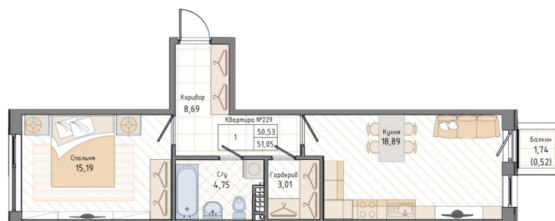

КВАРТИРА 229 СЕКЦИЯ 2.5

Площадь **51.1 м²**

Количество комнат **1**

Этаж/этажей в доме **5/9**

По запросу

ПОДРОБНЕЕ ОБ ОБЪЕКТЕ

Новый жилой комплекс «Мануфактура Джеймс Бек» на Петроградской набережной — статусный проект бизнес-класса в стиле лофт. Кирпичные фасады нового жилого комплекса органично вписались в контекст исторической застройки. Переменная этажность от 6 до 9 этажей, разная фактура и цвет фасадов создают ощущение легкости и динамичности всего комплекса. В каждом подъезде оборудованы колясочные, а в подземном паркинге — келлеры для хранения сезонных вещей и крупногабаритного спортивного инвентаря, индивидуальные кладовые поддержат эстетику и освободят пространство в доме. В распоряжении жильцов — просторный подземный паркинг на 193 машины, в который можно попасть с жилых этажей, как на лифте, так и по лестнице. Машинные места оформляются в индивидуальную собственность. Внутренняя территория ЖК «Джеймс Бек» огорожена и полностью изолирована от внешней среды. Во дворе создан оазис спокойствия и умиротворения. Для детей разного возраста благоустроены игровые и спортивные площадки, для взрослых — ландшафтный парк с дорожками, фонарями и эргономичными скамейками для отдыха.