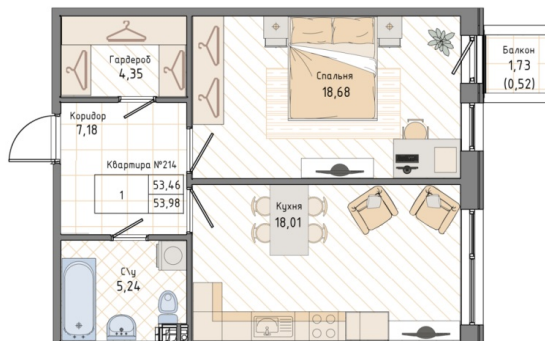

Площадь	54.2 м ²
Количество комнат	1
Этаж/этажей в доме	3/9

По запросу

Новый жилой комплекс «Мануфактура Джеймс Бек» на Петроградской набережной — статусный проект бизнес-класса в стиле лофт. Кирпичные фасады нового жилого комплекса органично вписались в контекст исторической застройки. Переменная этажность от 6 до 9 этажей, разная фактура и цвет фасадов создают ощущение легкости и динамичности всего комплекса. В каждом подъезде оборудованы колясочные, а в подземном паркинге — келлеры для хранения сезонных вещей и крупногабаритного спортивного инвентаря, индивидуальные кладовые поддерживают эстетику и освободят пространство в доме. В распоряжении жильцов — просторный подземный паркинг на 193 машины, в который можно попасть с жилых этажей, как на лифте, так и по лестнице. Машинные места оформляются в индивидуальную собственность. Внутренняя территория ЖК «Джеймс Бек» огорожена и полностью изолирована от внешней среды. Во дворе создан оазис спокойствия и умиротворения. Для детей разного возраста благоустроены игровые и спортивные площадки, для взрослых — ландшафтный парк с дорожками, фонарями и эргономичными скамейками для отдыха.