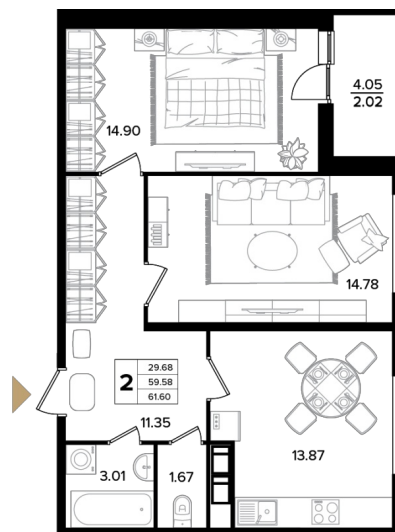

КВАРТИРА 6 СЕКЦИЯ 1

Площадь 61.4 м²

Количество комнат 2

Этаж/этажей в доме 2/11

По запросу

ПОДРОБНЕЕ ОБ ОБЪЕКТЕ

Панорама Невы - презентабельный жилой комплекс комфорт-класса в сердце Санкт-Петербурга с видом на Неву и исторический центр. Формат проектируемого дома близок к клубному: собственный закрытый, охраняемый двор с контрольно-пропускным пунктом, подземный и наземный паркинги, удобное расположение, панорамный вид, эстетичные интерьеры и всего 220 квартир. Объект расположен на Октябрьской набережной, в шаговой доступности от которой раскинулись живописные променады с речными причалами, зеленые парки и скверы. Сложившаяся инфраструктура района обеспечит комфортную жизнь для взрослых и детей.