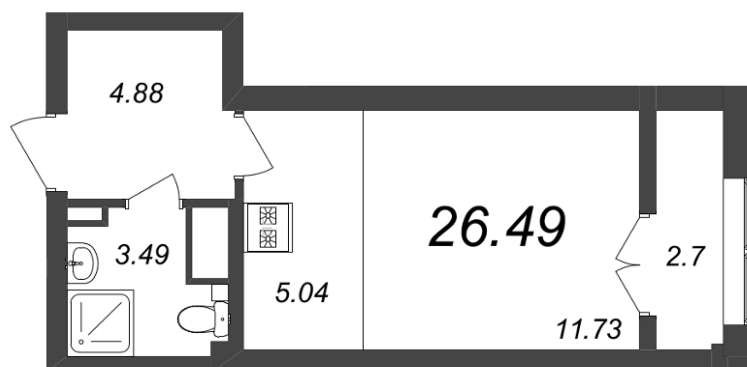

КВАРТИРА 311 СЕКЦИЯ

8

Площадь 26.49 м²

Количество комнат Студия

Этаж/этажей в доме 7/8

По запросу

ПОДРОБНЕЕ ОБ ОБЪЕКТЕ

NEVA RESIDENCE включает пять домов переменной этажности, расположенных на южном берегу Петровского острова по адресу Ремесленная, 17. Выбранное место – одна из лучших локаций города. Из окон квартир будет открываться чудесный обзор на Малую Неву и историческую застройку Васильевского острова. Проект сочетает в себе множество достоинств: - живописные виды на воду и центр Петербурга; - благоустроенная прогулочная набережная для жителей комплекса; - закрытая приватная территория и надежные системы безопасности; - концептуальное благоустройство внутренней территории; - квартиры с террасами и зимними садами. В проекте предложено множество планировок европейского типа, уделено внимание остеклению и открытым пространствам. На верхних этажах квартиры с террасами, обращенными в сторону воды и парка. Представлены квартиры с зимними садами и угловые квартиры с большими окнами. Уникальное предложение – большие квартиры, занимающие весь этаж, подобно пентхаусам. Для автомобилей предусмотрен подземный паркинг, из которого можно на лифте подняться на нужный этаж прямо к дверям квартиры. Прямо за комплексом располагается Петровский парк. В пяти минутах езды премиальная инфраструктура Петроградской стороны и Васильевского острова: модные рестораны и бутики, престижные гимназии, деловые и медицинские центры, спортивные клубы и т.д.