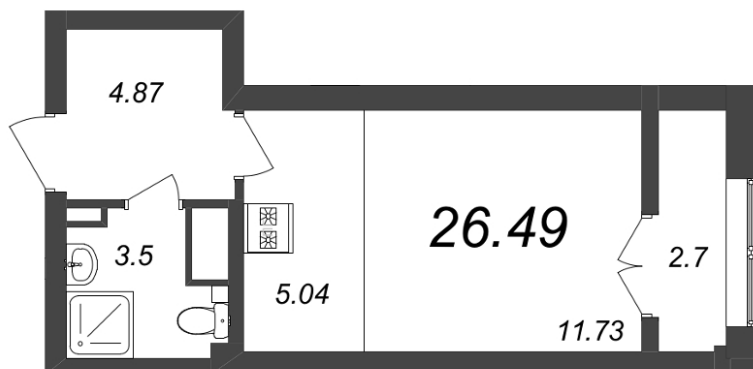

КВАРТИРА 317 СЕКЦИЯ

8

Площадь 26.49 м²

Количество комнат Студия

Этаж/этажей в доме 8/8

По запросу

ПОДРОБНЕЕ ОБ ОБЪЕКТЕ

NEVA RESIDENCE включает пять домов переменной этажности, расположенных на южном берегу Петровского острова по адресу Ремесленная, 17. Выбранное место – одна из лучших локаций города. Из окон квартир будет открываться чудесный обзор на Малую Неву и историческую застройку Васильевского острова. Проект сочетает в себе множество достоинств: - живописные виды на воду и центр Петербурга; - благоустроенная прогулочная набережная для жителей комплекса; - закрытая приватная территория и надежные системы безопасности; - концептуальное благоустройство внутренней территории; - квартиры с террасами и зимними садами. В проекте предложено множество планировок европейского типа, уделено внимание остеклению и открытым пространствам. На верхних этажах квартиры с террасами, обращенными в сторону воды и парка. Представлены квартиры с зимними садами и угловые квартиры с большими окнами. Уникальное предложение – большие квартиры, занимающие весь этаж, подобно пентхаусам. Для автомобилей предусмотрен подземный паркинг, из которого можно на лифте подняться на нужный этаж прямо к дверям квартиры. Прямо за комплексом располагается Петровский парк. В пяти минутах езды премиальная инфраструктура Петроградской стороны и Васильевского острова: модные рестораны и бутики, престижные гимназии, деловые и медицинские центры, спортивные клубы и т.д.