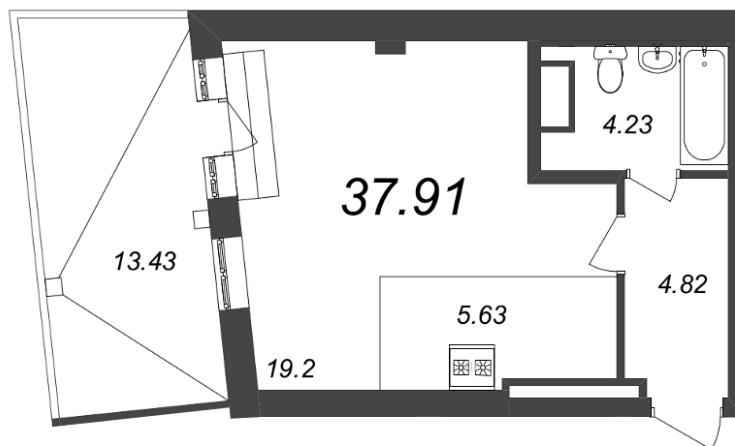

КВАРТИРА 202 СЕКЦИЯ

5

Площадь 37.91 м²

Количество комнат Студия

Этаж/этажей в доме 7/8

По запросу

ПОДРОБНЕЕ ОБ ОБЪЕКТЕ

NEVA RESIDENCE включает пять домов переменной этажности, расположенных на южном берегу Петровского острова по адресу Ремесленная, 17. Выбранное место – одна из лучших локаций города. Из окон квартир будет открываться чудесный обзор на Малую Неву и историческую застройку Васильевского острова. Проект сочетает в себе множество достоинств: - живописные виды на воду и центр Петербурга; - благоустроенная прогулочная набережная для жителей комплекса; - закрытая приватная территория и надежные системы безопасности; - концептуальное благоустройство внутренней территории; - квартиры с террасами и зимними садами. В проекте предложено множество планировок европейского типа, уделено внимание остеклению и открытым пространствам. На верхних этажах квартиры с террасами, обращенными в сторону воды и парка. Представлены квартиры с зимними садами и угловые квартиры с большими окнами. Уникальное предложение – большие квартиры, занимающие весь этаж, подобно пентхаусам. Для автомобилей предусмотрен подземный паркинг, из которого можно на лифте подняться на нужный этаж прямо к дверям квартиры. Прямо за комплексом располагается Петровский парк. В пяти минутах езды премиальная инфраструктура Петроградской стороны и Васильевского острова: модные рестораны и бутики, престижные гимназии, деловые и медицинские центры, спортивные клубы и т.д.