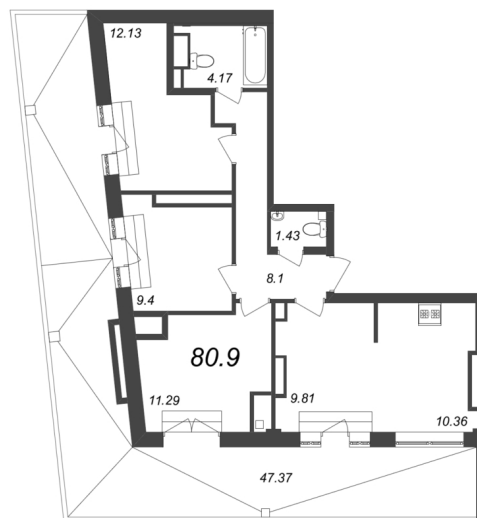

КВАРТИРА 206 СЕКЦИЯ

5

Площадь	80.9 м ²
Количество комнат	4 и более
Этаж/этажей в доме	8/8

По запросу

ПОДРОБНЕЕ ОБ ОБЪЕКТЕ

NEVA RESIDENCE включает пять домов переменной этажности, расположенных на южном берегу Петровского острова по адресу Ремесленная, 17. Выбранное место – одна из лучших локаций города. Из окон квартир будет открываться чудесный обзор на Малую Неву и историческую застройку Васильевского острова. Проект сочетает в себе множество достоинств: - живописные виды на воду и центр Петербурга; - благоустроенная прогулочная набережная для жителей комплекса; - закрытая приватная территория и надежные системы безопасности; - концептуальное благоустройство внутренней территории; - квартиры с террасами и зимними садами. В проекте предложено множество планировок европейского типа, уделено внимание остеклению и открытым пространствам. На верхних этажах квартиры с террасами, обращенными в сторону воды и парка. Представлены квартиры с зимними садами и угловые квартиры с большими окнами. Уникальное предложение – большие квартиры, занимающие весь этаж, подобно пентхаусам. Для автомобилей предусмотрен подземный паркинг, из которого можно на лифте подняться на нужный этаж прямо к дверям квартиры. Прямо за комплексом располагается Петровский парк. В пяти минутах езды премиальная инфраструктура Петроградской стороны и Васильевского острова: модные рестораны и бутики, престижные гимназии, деловые и медицинские центры, спортивные клубы и т.д.