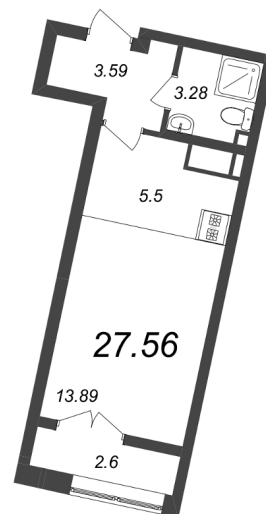

КВАРТИРА 125 СЕКЦИЯ

3

Площадь 27.56 м²

Количество комнат Студия

Этаж/этажей в доме 7/8

По запросу

ПОДРОБНЕЕ ОБ ОБЪЕКТЕ

NEVA RESIDENCE включает пять домов переменной этажности, расположенных на южном берегу Петровского острова по адресу Ремесленная, 17. Выбранное место – одна из лучших локаций города. Из окон квартир будет открываться чудесный обзор на Малую Неву и историческую застройку Васильевского острова. Проект сочетает в себе множество достоинств: - живописные виды на воду и центр Петербурга; - благоустроенная прогулочная набережная для жителей комплекса; - закрытая приватная территория и надежные системы безопасности; - концептуальное благоустройство внутренней территории; - квартиры с террасами и зимними садами. В проекте предложено множество планировок европейского типа, уделено внимание остеклению и открытым пространствам. На верхних этажах квартиры с террасами, обращенными в сторону воды и парка. Представлены квартиры с зимними садами и угловые квартиры с большими окнами. Уникальное предложение – большие квартиры, занимающие весь этаж, подобно пентхаусам. Для автомобилей предусмотрен подземный паркинг, из которого можно на лифте подняться на нужный этаж прямо к дверям квартиры. Прямо за комплексом располагается Петровский парк. В пяти минутах езды премиальная инфраструктура Петроградской стороны и Васильевского острова: модные рестораны и бутики, престижные гимназии, деловые и медицинские центры, спортивные клубы и т.д.