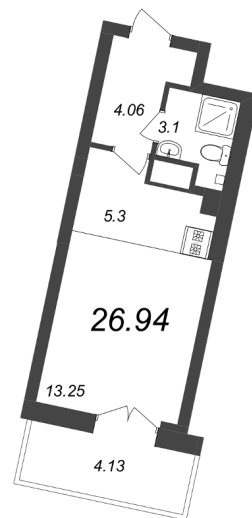

КВАРТИРА 124 СЕКЦИЯ

3

Площадь **26.94 м²**

Количество комнат **Студия**

Этаж/этажей в доме **7/8**

По запросу

ПОДРОБНЕЕ ОБ ОБЪЕКТЕ

NEVA RESIDENCE включает пять домов переменной этажности, расположенных на южном берегу Петровского острова по адресу Ремесленная, 17. Выбранное место – одна из лучших локаций города. Из окон квартир будет открываться чудесный обзор на Малую Неву и историческую застройку Васильевского острова. Проект сочетает в себе множество достоинств: - живописные виды на воду и центр Петербурга; - благоустроенная прогулочная набережная для жителей комплекса; - закрытая приватная территория и надежные системы безопасности; - концептуальное благоустройство внутренней территории; - квартиры с террасами и зимними садами. В проекте предложено множество планировок европейского типа, уделено внимание остеклению и открытым пространствам. На верхних этажах квартиры с террасами, обращенными в сторону воды и парка. Представлены квартиры с зимними садами и угловые квартиры с большими окнами. Уникальное предложение – большие квартиры, занимающие весь этаж, подобно пентхаусам. Для автомобилей предусмотрен подземный паркинг, из которого можно на лифте подняться на нужный этаж прямо к дверям квартиры. Прямо за комплексом располагается Петровский парк. В пяти минутах езды премиальная инфраструктура Петроградской стороны и Васильевского острова: модные рестораны и бутики, престижные гимназии, деловые и медицинские центры, спортивные клубы и т.д.