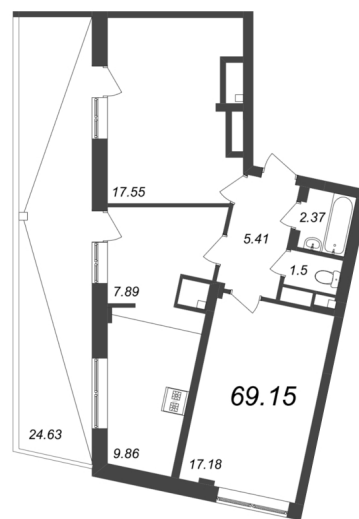

КВАРТИРА 127 СЕКЦИЯ

3

Площадь **69.15 м²**

Количество комнат **2**

Этаж/этажей в доме **8/8**

По запросу

ПОДРОБНЕЕ ОБ ОБЪЕКТЕ

NEVA RESIDENCE включает пять домов переменной этажности, расположенных на южном берегу Петровского острова по адресу Ремесленная, 17. Выбранное место – одна из лучших локаций города. Из окон квартир будет открываться чудесный обзор на Малую Неву и историческую застройку Васильевского острова. Проект сочетает в себе множество достоинств: - живописные виды на воду и центр Петербурга; - благоустроенная прогулочная набережная для жителей комплекса; - закрытая приватная территория и надежные системы безопасности; - концептуальное благоустройство внутренней территории; - квартиры с террасами и зимними садами. В проекте предложено множество планировок европейского типа, уделено внимание остеклению и открытым пространствам. На верхних этажах квартиры с террасами, обращенными в сторону воды и парка. Представлены квартиры с зимними садами и угловые квартиры с большими окнами. Уникальное предложение – большие квартиры, занимающие весь этаж, подобно пентхаусам. Для автомобилей предусмотрен подземный паркинг, из которого можно на лифте подняться на нужный этаж прямо к дверям квартиры. Прямо за комплексом располагается Петровский парк. В пяти минутах езды премиальная инфраструктура Петроградской стороны и Васильевского острова: модные рестораны и бутики, престижные гимназии, деловые и медицинские центры, спортивные клубы и т.д.