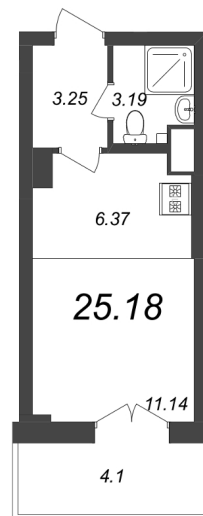

КВАРТИРА 78 СЕКЦИЯ 2

Площадь **25.18 м²**

Количество комнат **Студия**

Этаж/этажей в доме **7/8**

По запросу

ПОДРОБНЕЕ ОБ ОБЪЕКТЕ

NEVA RESIDENCE включает пять домов переменной этажности, расположенных на южном берегу Петровского острова по адресу Ремесленная, 17. Выбранное место – одна из лучших локаций города. Из окон квартир будет открываться чудесный обзор на Малую Неву и историческую застройку Васильевского острова. Проект сочетает в себе множество достоинств: - живописные виды на воду и центр Петербурга; - благоустроенная прогулочная набережная для жителей комплекса; - закрытая приватная территория и надежные системы безопасности; - концептуальное благоустройство внутренней территории; - квартиры с террасами и зимними садами. В проекте предложено множество планировок европейского типа, уделено внимание остеклению и открытым пространствам. На верхних этажах квартиры с террасами, обращенными в сторону воды и парка. Представлены квартиры с зимними садами и угловые квартиры с большими окнами. Уникальное предложение – большие квартиры, занимающие весь этаж, подобно пентхаусам. Для автомобилей предусмотрен подземный паркинг, из которого можно на лифте подняться на нужный этаж прямо к дверям квартиры. Прямо за комплексом располагается Петровский парк. В пяти минутах езды премиальная инфраструктура Петроградской стороны и Васильевского острова: модные рестораны и бутики, престижные гимназии, деловые и медицинские центры, спортивные клубы и т.д.