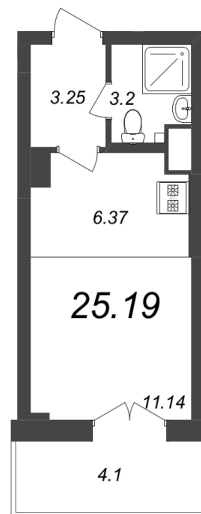

КВАРТИРА 83 СЕКЦИЯ 2

Площадь 25.19 м²

Количество комнат Студия

Этаж/этажей в доме 8/8

По запросу

ПОДРОБНЕЕ ОБ ОБЪЕКТЕ

NEVA RESIDENCE включает пять домов переменной этажности, расположенных на южном берегу Петровского острова по адресу Ремесленная, 17. Выбранное место – одна из лучших локаций города. Из окон квартир будет открываться чудесный обзор на Малую Неву и историческую застройку Васильевского острова. Проект сочетает в себе множество достоинств: - живописные виды на воду и центр Петербурга; - благоустроенная прогулочная набережная для жителей комплекса; - закрытая приватная территория и надежные системы безопасности; - концептуальное благоустройство внутренней территории; - квартиры с террасами и зимними садами. В проекте предложено множество планировок европейского типа, уделено внимание остеклению и открытым пространствам. На верхних этажах квартиры с террасами, обращенными в сторону воды и парка. Представлены квартиры с зимними садами и угловые квартиры с большими окнами. Уникальное предложение – большие квартиры, занимающие весь этаж, подобно пентхаусам. Для автомобилей предусмотрен подземный паркинг, из которого можно на лифте подняться на нужный этаж прямо к дверям квартиры. Прямо за комплексом располагается Петровский парк. В пяти минутах езды премиальная инфраструктура Петроградской стороны и Васильевского острова: модные рестораны и бутики, престижные гимназии, деловые и медицинские центры, спортивные клубы и т.д.