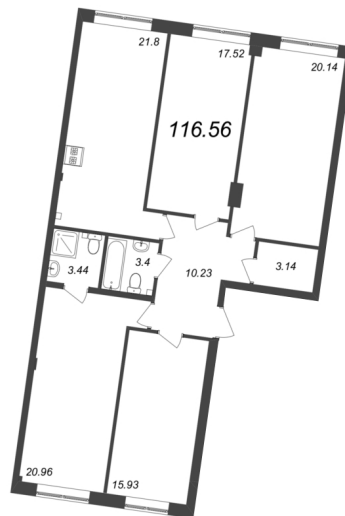

КВАРТИРА 43 СЕКЦИЯ 2

Площадь	116.56 м ²
Количество комнат	4 и более
Этаж/этажей в доме	2/8

По запросу

ПОДРОБНЕЕ ОБ ОБЪЕКТЕ

NEVA RESIDENCE включает пять домов переменной этажности, расположенных на южном берегу Петровского острова по адресу Ремесленная, 17. Выбранное место – одна из лучших локаций города. Из окон квартир будет открываться чудесный обзор на Малую Неву и историческую застройку Васильевского острова. Проект сочетает в себе множество достоинств: - живописные виды на воду и центр Петербурга; - благоустроенная прогулочная набережная для жителей комплекса; - закрытая приватная территория и надежные системы безопасности; - концептуальное благоустройство внутренней территории; - квартиры с террасами и зимними садами. В проекте предложено множество планировок европейского типа, уделено внимание остеклению и открытым пространствам. На верхних этажах квартиры с террасами, обращенными в сторону воды и парка. Представлены квартиры с зимними садами и угловые квартиры с большими окнами. Уникальное предложение – большие квартиры, занимающие весь этаж, подобно пентхаусам. Для автомобилей предусмотрен подземный паркинг, из которого можно на лифте подняться на нужный этаж прямо к дверям квартиры. Прямо за комплексом располагается Петровский парк. В пяти минутах езды премиальная инфраструктура Петроградской стороны и Васильевского острова: модные рестораны и бутики, престижные гимназии, деловые и медицинские центры, спортивные клубы и т.д.