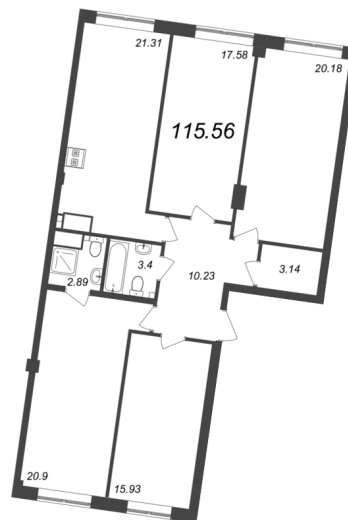

КВАРТИРА 55 СЕКЦИЯ 2

Площадь	115.56 м ²
Количество комнат	4 и более
Этаж/этажей в доме	4/8

По запросу

ПОДРОБНЕЕ ОБ ОБЪЕКТЕ

NEVA RESIDENCE включает пять домов переменной этажности, расположенных на южном берегу Петровского острова по адресу Ремесленная, 17. Выбранное место – одна из лучших локаций города. Из окон квартир будет открываться чудесный обзор на Малую Неву и историческую застройку Васильевского острова. Проект сочетает в себе множество достоинств: - живописные виды на воду и центр Петербурга; - благоустроенная прогулочная набережная для жителей комплекса; - закрытая приватная территория и надежные системы безопасности; - концептуальное благоустройство внутренней территории; - квартиры с террасами и зимними садами. В проекте предложено множество планировок европейского типа, уделено внимание остеклению и открытым пространствам. На верхних этажах квартиры с террасами, обращенными в сторону воды и парка. Представлены квартиры с зимними садами и угловые квартиры с большими окнами. Уникальное предложение – большие квартиры, занимающие весь этаж, подобно пентхаусам. Для автомобилей предусмотрен подземный паркинг, из которого можно на лифте подняться на нужный этаж прямо к дверям квартиры. Прямо за комплексом располагается Петровский парк. В пяти минутах езды премиальная инфраструктура Петроградской стороны и Васильевского острова: модные рестораны и бутики, престижные гимназии, деловые и медицинские центры, спортивные клубы и т.д.