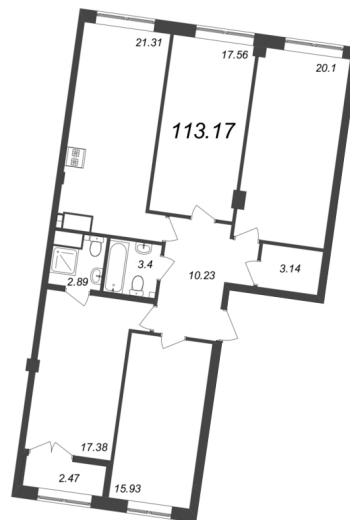

КВАРТИРА 67 СЕКЦИЯ 2

Площадь	113.17 м ²
Количество комнат	4 и более
Этаж/этажей в доме	6/8

По запросу

ПОДРОБНЕЕ ОБ ОБЪЕКТЕ

NEVA RESIDENCE включает пять домов переменной этажности, расположенных на южном берегу Петровского острова по адресу Ремесленная, 17. Выбранное место – одна из лучших локаций города. Из окон квартир будет открываться чудесный обзор на Малую Неву и историческую застройку Васильевского острова. Проект сочетает в себе множество достоинств: - живописные виды на воду и центр Петербурга; - благоустроенная прогулочная набережная для жителей комплекса; - закрытая приватная территория и надежные системы безопасности; - концептуальное благоустройство внутренней территории; - квартиры с террасами и зимними садами. В проекте предложено множество планировок европейского типа, уделено внимание остеклению и открытым пространствам. На верхних этажах квартиры с террасами, обращенными в сторону воды и парка. Представлены квартиры с зимними садами и угловые квартиры с большими окнами. Уникальное предложение – большие квартиры, занимающие весь этаж, подобно пентхаусам. Для автомобилей предусмотрен подземный паркинг, из которого можно на лифте подняться на нужный этаж прямо к дверям квартиры. Прямо за комплексом располагается Петровский парк. В пяти минутах езды премиальная инфраструктура Петроградской стороны и Васильевского острова: модные рестораны и бутики, престижные гимназии, деловые и медицинские центры, спортивные клубы и т.д.