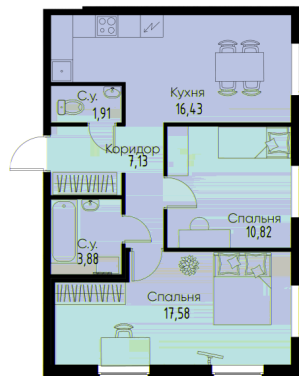

КВАРТИРА 51 СЕКЦИЯ 2

Площадь 57.75 м²

Количество комнат 2

Этаж/этажей в доме 2/11

По запросу

ПОДРОБНЕЕ ОБ ОБЪЕКТЕ

Клубный квартал в престижном Московском районе. Премьерный проект Euroinvest Development в сегменте Select, объединяющем качественную и трендовую недвижимость с уникальной инфраструктурой в локациях, прилегающих к историческому центру Петербурга. Удобное расположение, современное и лаконичное архитектурное решение, разнообразие планировок, система безопасных благоустроенных дворов, торговая галерея, в которую можно спуститься прямо из квартиры, образовательные учреждения для детей и взрослых на территории. iD Park Pobedy – ваше iДеальное пространство достижений.