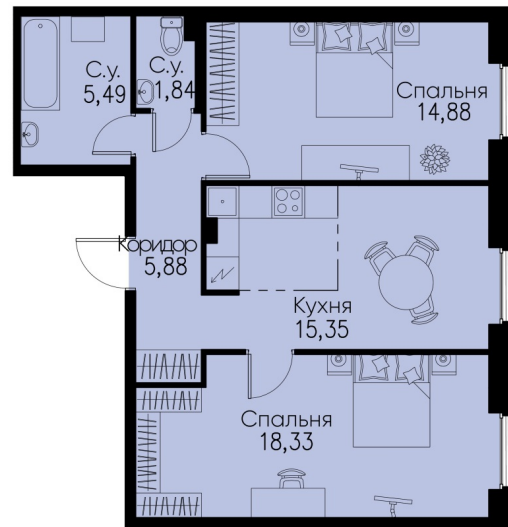

КВАРТИРА 49 СЕКЦИЯ 2

Площадь	61.77 м ²
Количество комнат	2
Этаж/этажей в доме	2/11

По запросу

ПОДРОБНЕЕ ОБ ОБЪЕКТЕ

Клубный квартал в престижном Московском районе. Премьерный проект Euroinvest Development в сегменте Select, объединяющем качественную и трендовую недвижимость с уникальной инфраструктурой в локациях, прилегающих к историческому центру Петербурга. Удобное расположение, современное и лаконичное архитектурное решение, разнообразие планировок, система безопасных благоустроенных дворов, торговая галерея, в которую можно спуститься прямо из квартиры, образовательные учреждения для детей и взрослых на территории. iD Park Pobedy – ваше iДеальное пространство достижений.