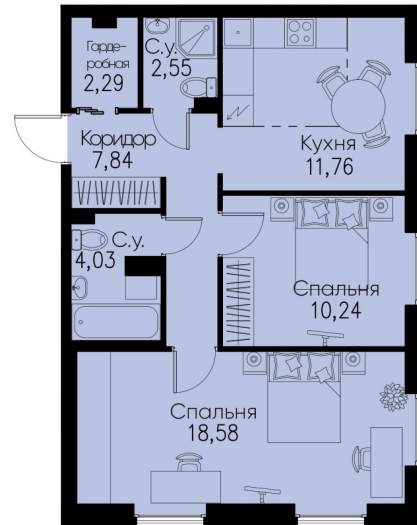

КВАРТИРА 45 СЕКЦИЯ 2

Площадь	57.29 м ²
Количество комнат	2
Этаж/этажей в доме	2/11

По запросу

ПОДРОБНЕЕ ОБ ОБЪЕКТЕ

Клубный квартал в престижном Московском районе. Премьерный проект Euroinvest Development в сегменте Select, объединяющем качественную и трендовую недвижимость с уникальной инфраструктурой в локациях, прилегающих к историческому центру Петербурга. Удобное расположение, современное и лаконичное архитектурное решение, разнообразие планировок, система безопасных благоустроенных дворов, торговая галерея, в которую можно спуститься прямо из квартиры, образовательные учреждения для детей и взрослых на территории. iD Park Pobedy – ваше iДеальное пространство достижений.