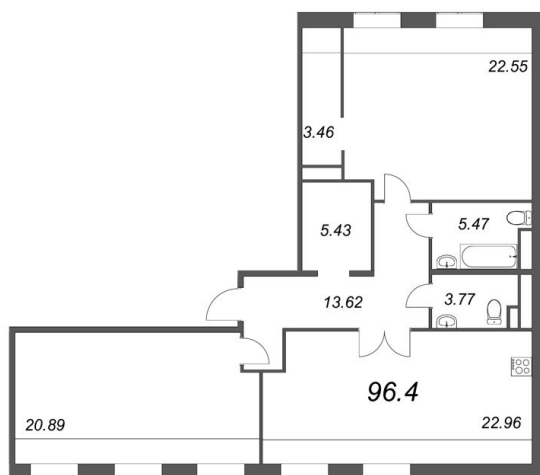

КВАРТИРА 53 СЕКЦИЯ 3

Площадь **104.9 м²**

Количество комнат **2**

Этаж/этажей в доме **8/8**

По запросу

ПОДРОБНЕЕ ОБ ОБЪЕКТЕ

Клубный дом премиум-класса «Мадонна Бенуа» — уникальный проект сохранения исторической застройки, расположенный в самом центре Петроградского района. «Мадонна Бенуа» расположена в самом центре Петроградского района, рядом с зелеными скверами, Каменноостровским проспектом и набережной реки Карповки. Наряду с престижной жилой застройкой здесь сосредоточены культурные и исторические объекты, торговые центры и бутики, театры, музеи и выставочные пространства, престижные государственные и частные школы и детские сады, передовые университеты. В ЖК «Мадонна Бенуа» входят три фасадных корпуса, объединенные единой архитектурной концепцией. Все квартиры и апартаменты обладают проработанными и эргономичными планировками и соответствуют принципам комфортной организации пространства. Первый этаж внутреннего корпуса займет собственная зона лобби и ресепшн для резидентов 28 апартаментов, а также офис управляющей компании. Отделка лобби выполнена в классическом стиле, организованы зоны ожидания с мягкими диванами и столиками, создающими уютную приватную атмосферу. Кроме того, на первом этаже «Мадонны Бенуа» расположатся помещения коммерческой инфраструктуры — с парадными входами, витринными окнами и высокими потолками.