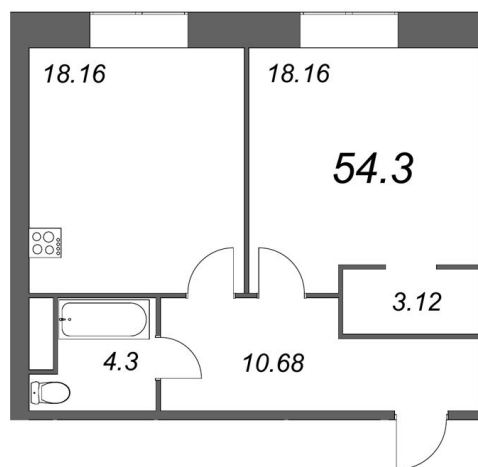

КВАРТИРА 46 СЕКЦИЯ 3

Площадь 58.3 м²

Количество комнат 1

Этаж/этажей в доме 6/8

По запросу

ПОДРОБНЕЕ ОБ ОБЪЕКТЕ

Клубный дом премиум-класса «Мадонна Бенуа» — уникальный проект сохранения исторической застройки, расположенный в самом центре Петроградского района. «Мадонна Бенуа» расположена в самом центре Петроградского района, рядом с зелеными скверами, Каменноостровским проспектом и набережной реки Карповки. Наряду с престижной жилой застройкой здесь сосредоточены культурные и исторические объекты, торговые центры и бутики, театры, музеи и выставочные пространства, престижные государственные и частные школы и детские сады, передовые университеты. В ЖК «Мадонна Бенуа» входят три фасадных корпуса, объединенные единой архитектурной концепцией. Все квартиры и апартаменты обладают проработанными и эргономичными планировками и соответствуют принципам комфортной организации пространства. Первый этаж внутреннего корпуса займет собственная зона лобби и ресепшн для резидентов 28 апартаментов, а также офис управляющей компании. Отделка лобби выполнена в классическом стиле, организованы зоны ожидания с мягкими диванами и столиками, создающими уютную приватную атмосферу. Кроме того, на первом этаже «Мадонны Бенуа» расположатся помещения коммерческой инфраструктуры — с парадными входами, витринными окнами и высокими потолками.