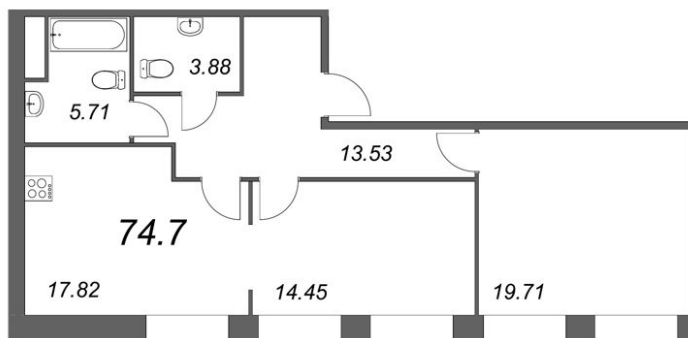

КВАРТИРА 45 СЕКЦИЯ 3

Площадь	78.2 м ²
Количество комнат	2
Этаж/этажей в доме	6/8

По запросу

ПОДРОБНЕЕ ОБ ОБЪЕКТЕ

Клубный дом премиум-класса «Мадонна Бенуа» — уникальный проект сохранения исторической застройки, расположенный в самом центре Петроградского района. «Мадонна Бенуа» расположена в самом центре Петроградского района, рядом с зелеными скверами, Каменноостровским проспектом и набережной реки Карповки. Наряду с престижной жилой застройкой здесь сосредоточены культурные и исторические объекты, торговые центры и бутики, театры, музеи и выставочные пространства, престижные государственные и частные школы и детские сады, передовые университеты. В ЖК «Мадонна Бенуа» входят три фасадных корпуса, объединенные единой архитектурной концепцией. Все квартиры и апартаменты обладают проработанными и эргономичными планировками и соответствуют принципам комфортной организации пространства. Первый этаж внутреннего корпуса займет собственная зона лобби и ресепшн для резидентов 28 апартаментов, а также офис управляющей компании. Отделка лобби выполнена в классическом стиле, организованы зоны ожидания с мягкими диванами и столиками, создающими уютную приватную атмосферу. Кроме того, на первом этаже «Мадонны Бенуа» расположатся помещения коммерческой инфраструктуры — с парадными входами, витринными окнами и высокими потолками.