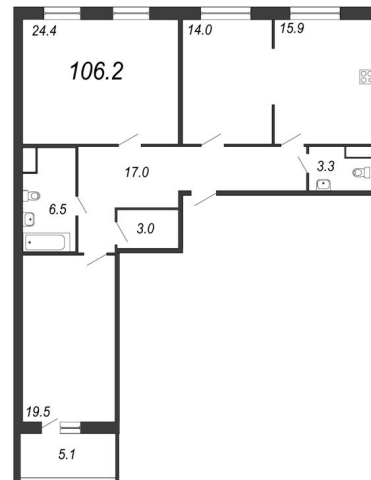

КВАРТИРА 90 СЕКЦИЯ 2

Площадь	106.3 м ²
Количество комнат	3
Этаж/этажей в доме	2/19

По запросу

ПОДРОБНЕЕ ОБ ОБЪЕКТЕ

Жилой комплекс класса бизнес-лайт Московские ворота II расположен в престижном и развитом Московском районе, в пешей доступности от метро. Архитектура комплекса гармонично вписана в классический облик Московского проспекта. К вашим услугам развитая инфраструктура квартала «Галактика», в том числе кабинет врача общей практики и детские сады в составе квартала. А также строящаяся школа в ЖК «Московские ворота» на 825 мест. На территории жилого комплекса запланированы благоустроенные зоны отдыха для взрослых и детей. Встроенные коммерческие помещения будут расположены в секциях 6-9. Территория комплекса будет с круглосуточным видеонаблюдением и диспетчерской службой. Для жителей предусмотрен отапливаемый и охраняемый подземный паркинг на 456 машино-мест, также запроектированы гостевые парковки для автомобилей и велопарковки. В секциях 6-9 предусмотрен спуск лифта в паркинг.