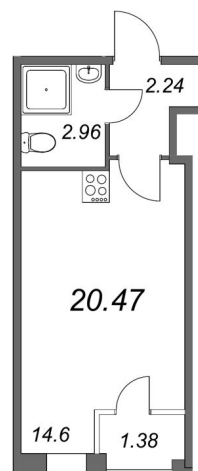

КВАРТИРА 5 СЕКЦИЯ 7

Площадь	19.9 м ²
Количество комнат	Студия
Этаж/этажей в доме	1/13

По запросу

ПОДРОБНЕЕ ОБ ОБЪЕКТЕ

Жилой комплекс «FoRest Аквилон» у Юнтоловского заповедника – это городской комфорт без городских суеты и шума. Это продуманная до мелочей среда, которая дарит чувство единения с природой и вдохновляет для здорового образа жизни. Это безопасность и ежедневный полноценный отдых в одном из престижных районов Санкт-Петербурга, в 20-ти минутах езды от исторического центра города. Инфраструктура «FoRest Аквилон» бережно интегрирована с Юнтоловским лесопарком – уникальным оазисом нетронутой природы и великолепным местом для прогулок. Зеленые «клинья» заповедника проникают во внутренние закрытые дворы комплекса вместе с пением птиц и ароматами леса, даря ощущение жизни за городом. Развитая среда современного микрорайона и его отличная транспортная доступность обеспечивают все преимущества городского комфорта. Уникальная концепция благоустройства ЖК «FoRest Аквилон» предполагает интегрирование особенностей его локации в жилую среду. Усилиями ландшафтных дизайнеров Юнтоловский лесопарк как будто «прорастет» внутрь комплекса, создавая гармоничное единение цивилизации и природы. Игровые, спортивные и рекреационные зоны будут декорированы природными материалами, а малые архитектурные формы и арт-объекты продолжат экотематику.