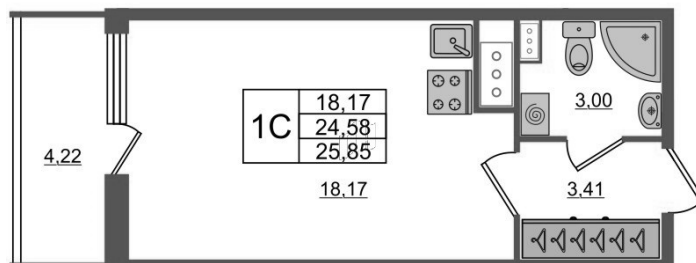

КВАРТИРА 554 СЕКЦИЯ

2.3

Площадь **24.58 м²**

Количество комнат **Студия**

Этаж/этажей в доме **4/12**

По запросу

ПОДРОБНЕЕ ОБ ОБЪЕКТЕ

Идеальное сочетание лучших парков и собственного экомаршрута, окружения развитого района и удобной внутренней инфраструктуры, инновационных технических решений и уютной атмосферы своего дома. Здесь каждый может реализовать свой уникальный жизненный сценарий. В проекте примерно сразу несколько новинок: детские игровые клубы, пит-стопы в паркингах, арт-скверы, мультимедийные экраны в лифтах и функция детский замок на окнах - детали, создающие истинный комфорт. На территории откроется три детских сада с бассейнами и школа, а на первых этажах предусмотрены помещения для служб сервиса, аптеки, магазинов, кафе. В одном из корпусов первой очереди проекта расположится детский клуб – отдельное помещение для проведения праздников и мастер-классов, которое будет работать для жильцов абсолютно бесплатно. В паркингах будут оборудованы станции пит-стоп с пылесосом, компрессором для накачивания колес. А в лифтах запланирована музыка и мультимедиаэкраны с трансляцией объявлений.