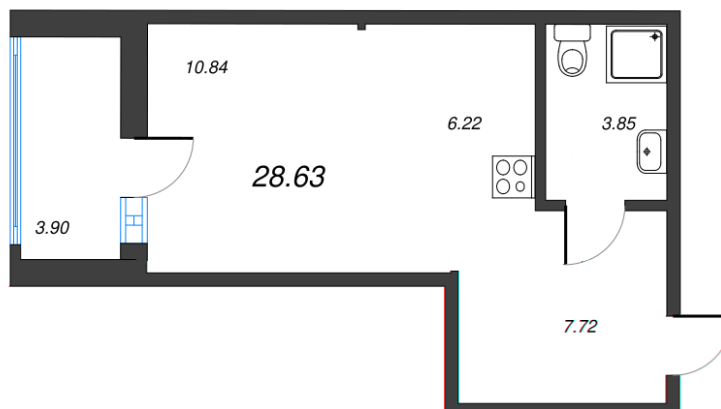

КВАРТИРА 1136 СЕКЦИЯ

17

Площадь 28.63 м²

Количество комнат Студия

Этаж/этажей в доме 1/14

По запросу

ПОДРОБНЕЕ ОБ ОБЪЕКТЕ

Квартал «Черная Речка» расположен в престижном Приморском районе, между станциями метро Черная речка и Лесная до каждой из которых можно дойти за 15 минут. Виды из окон на набережную и Неву, приятное малоэтажное окружение комплекса, раскинувшиеся рядом парки и сады — это только часть тех плюсов, которыми располагает жилой комплекс. «Чёрная Речка» — единственный в своем роде проект по набору уникальных характеристик — целый микрорайон с мультифункциональной средой для жизни и отдыха. В основе концепции проекта — идея приватности и защищенности. Она нашла отражение в особенной посадке зданий: каждый из девяти жилых корпусов имеет собственное пространство двора, но при этом все дома вписаны в единый контекст и связаны удобной проездной аллеей. Для вашего удобства: Школа и детский сад с бассейном для ваших детей; Две станции метро, Нева, сады и парки — все в пешей доступности; отсутствие типовых планировок в домах, каждая квартира на этаже индивидуальна; Променады, теневые навесы, амфитеатр, воркаут, разноуровневое освещение; Подземные паркинги с лифтом на любой этаж и гостевые парковочные места; Коммерческие помещения в доме. В районе сформирована вся инфраструктура: магазины, аптеки, банки, фитнес; Wi-Fi во дворе, система управления контроля доступом, надежные инженерные решения; Система видеонаблюдения, закрытая территория, отсутствие автомобилей во дворе.