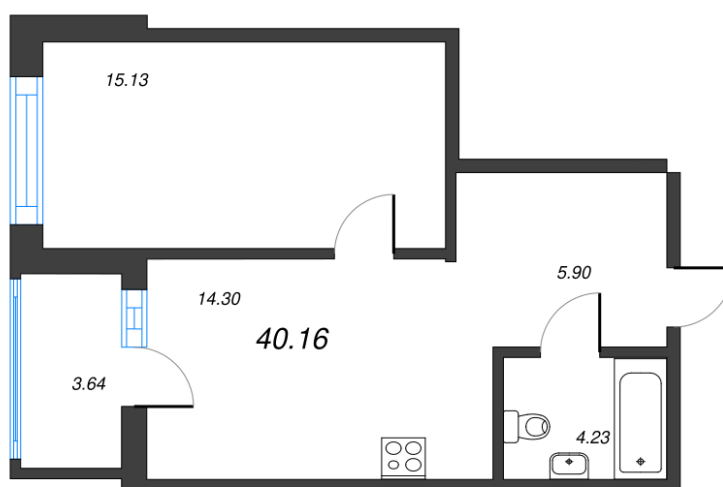

КВАРТИРА 1135 СЕКЦИЯ

17

Площадь 40.16 м²

Количество комнат 1

Этаж/этажей в доме 1/14

По запросу

ПОДРОБНЕЕ ОБ ОБЪЕКТЕ

Квартал «Черная Речка» расположен в престижном Приморском районе, между станциями метро Черная речка и Лесная до каждой из которых можно дойти за 15 минут. Виды из окон на набережную и Неву, приятное малоэтажное окружение комплекса, раскинувшиеся рядом парки и сады — это только часть тех плюсов, которыми располагает жилой комплекс. «Чёрная Речка» — единственный в своем роде проект по набору уникальных характеристик — целый микрорайон с мультифункциональной средой для жизни и отдыха. В основе концепции проекта — идея приватности и защищенности. Она нашла отражение в особенной посадке зданий: каждый из девяти жилых корпусов имеет собственное пространство двора, но при этом все дома вписаны в единый контекст и связаны удобной проездной аллеей. Для вашего удобства: Школа и детский сад с бассейном для ваших детей; Две станции метро, Нева, сады и парки — все в пешей доступности; отсутствие типовых планировок в домах, каждая квартира на этаже индивидуальна; Променады, теневые навесы, амфитеатр, воркаут, разноуровневое освещение; Подземные паркинги с лифтом на любой этаж и гостевые парковочные места; Коммерческие помещения в доме. В районе сформирована вся инфраструктура: магазины, аптеки, банки, фитнес; Wi-Fi во дворе, система управления контроля доступом, надежные инженерные решения; Система видеонаблюдения, закрытая территория, отсутствие автомобилей во дворе.