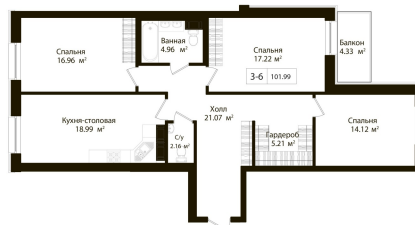

КВАРТИРА 88 СЕКЦИЯ 3

Площадь **102.1 м²**

Количество комнат **3**

Этаж/этажей в доме **7/9**

По запросу

ПОДРОБНЕЕ ОБ ОБЪЕКТЕ

Клубный дом «Идеалист» станет настоящей находкой для тех, кто мечтает о комфортной жизни в историческом центре города. Для строительства своего нового проекта ГК «Еврострой» выбрала Малодетскосельский проспект — тихую, уютную зеленую улицу, заключенную между двух крупных транспортных артерий Санкт-Петербурга — Московского проспекта и набережной Обводного канала. Архитектурное решение фасадов клубного дома учитывает стилистическую направленность существующей застройки и выполнено в эстетике северного модерна. Основная плоскость фасада отделана гладкой штукатуркой в сочетании с замысловатыми вставками из фактурной декоративной штукатурки и облицовкой из натурального камня. Изысканная расстекловка окон и ажурные балконные решетки соседствуют с массивным полуциркулярным фронтоном, выигрышно подчеркивая друг друга. Контрастные сплетения фактур и форм, разнообразие оконных проемов и их сочетание с простенками, — всё это превращает дом в сдержанную выверенную скульптуру, напоминающую и северные скальные ландшафты, и масштабные средневековые сооружения.