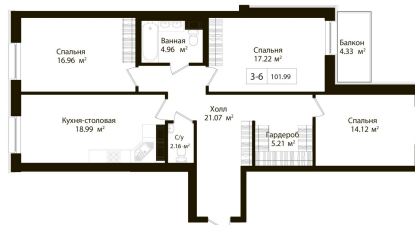

КВАРТИРА 72 СЕКЦИЯ 3

Площадь 102.1 м²

Количество комнат 3

Этаж/этажей в доме 5/9

По запросу

ПОДРОБНЕЕ ОБ ОБЪЕКТЕ

Клубный дом «Идеалист» станет настоящей находкой для тех, кто мечтает о комфортной жизни в историческом центре города. Для строительства своего нового проекта ГК «Еврострой» выбрала Малодеткосельский проспект — тихую, уютную зеленую улицу, заключенную между двух крупных транспортных артерий Санкт-Петербурга — Московского проспекта и набережной Обводного канала. Архитектурное решение фасадов клубного дома учитывает стилистическую направленность существующей застройки и выполнено в эстетике северного модерна. Основная плоскость фасада отделана гладкой штукатуркой в сочетании с замысловатыми вставками из фактурной декоративной штукатурки и облицовкой из натурального камня. Изысканная расстекловка окон и ажурные балконные решетки соседствуют с массивным полуциркулярным фронтоном, выигрышно подчеркивая друг друга. Контрастные сплетения фактур и форм, разнообразие оконных проемов и их сочетание с простенками, — всё это превращает дом в сдержанную выверенную скульптуру, напоминающую и северные скальные ландшафты, и масштабные средневековые сооружения.