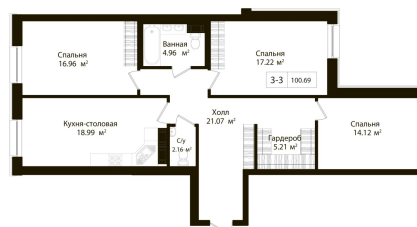

КВАРТИРА 48 СЕКЦИЯ 3

Площадь 101.4 м²

Количество комнат 3

Этаж/этажей в доме 2/9

По запросу

ПОДРОБНЕЕ ОБ ОБЪЕКТЕ

Клубный дом «Идеалист» станет настоящей находкой для тех, кто мечтает о комфортной жизни в историческом центре города. Для строительства своего нового проекта ГК «Еврострой» выбрала Малодеткосельский проспект — тихую, уютную зеленую улицу, заключенную между двух крупных транспортных артерий Санкт-Петербурга — Московского проспекта и набережной Обводного канала. Архитектурное решение фасадов клубного дома учитывает стилистическую направленность существующей застройки и выполнено в эстетике северного модерна. Основная плоскость фасада отделана гладкой штукатуркой в сочетании с замысловатыми вставками из фактурной декоративной штукатурки и облицовкой из натурального камня. Изысканная расстекловка окон и ажурные балконные решетки соседствуют с массивным полуциркулярным фронтоном, выигрышно подчеркивая друг друга. Контрастные сплетения фактур и форм, разнообразие оконных проемов и их сочетание с простенками, — всё это превращает дом в сдержанную выверенную скульптуру, напоминающую и северные скальные ландшафты, и масштабные средневековые сооружения.