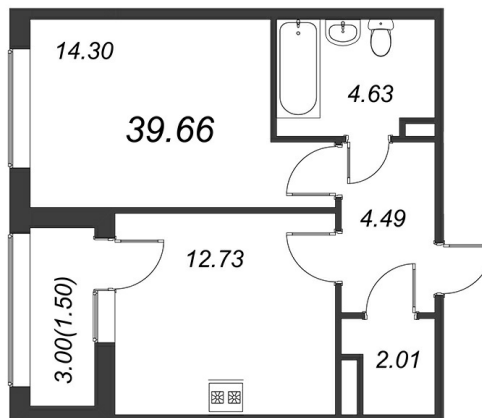

КВАРТИРА 259 СЕКЦИЯ

9

Площадь 39.7 м²

Количество комнат 1

Этаж/этажей в доме 5/8

По запросу

ПОДРОБНЕЕ ОБ ОБЪЕКТЕ

FAMILIA – камерный проект премиум-класса, «клубный дом для своих», где комфортно и безопасно жить. Он расположится в одном из самых экологически чистых, респектабельных и востребованных районов города, на Петровском острове, в окружении зелени и воды. В ЖК Familia дом будет заботиться о вас. Песочные фасады, оттенённые графитовыми акцентами, роскошная входная зона всех оттенков золота с лобби-баром, стройные панорамные окна, просторные террасы с электроподогревом пола, современная инженерия и, конечно же, приятные соседи. Позвольте себе больше. Живите в FAMILIA. Высокий статус локации подчеркивает однородное социальное окружение, развитая социальная и транспортная инфраструктура, близость к деловому и историческому центру города, что позволяет быть в центре событий и все успевать, при этом, здесь особенно чувствуется истинное обаяние классического Петербурга, где царит атмосфера спокойствия и умиротворения.